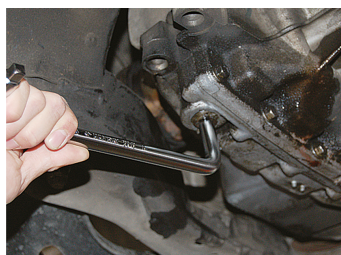

1586

Sleutel voor aftapstoppen

- Verchroomde afwerking
- Aandrijfvierkant 8 en 10mm

158609

Lengte L (mm)

230

Gewicht (g)

320