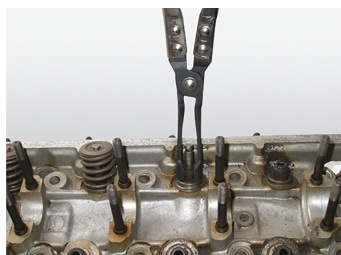

### Klepveertang

- Voor het trekken van afdichtingsringen en klepgeleidingen
- Handgreep uit PP

9AD11

Lengte L (mm)

275

ø D (mm)

9.5

Gewicht (g)