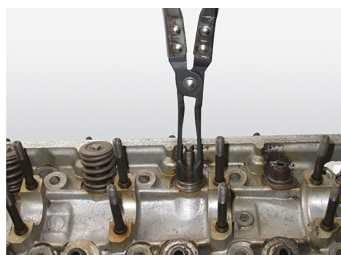

9AD11

Klepveertang

- Voor het trekken van afdichtingsringen en klepgeleidingen
- Handgreep uit PP

Lengte L (mm)

ø D (mm)

Gewicht (g)

9AD11

275