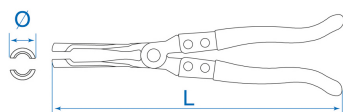

9AD11

Klepveertang

- Voor het trekken van afdichtingsringen en klepgeleidingen
- Handgreep uit PP

Lengte L (mm)

ø D (mm)

Gewicht (g)

9AD11

275