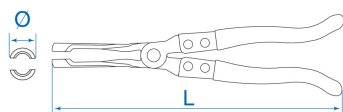

### Klepveertang

- Voor het trekken van afdichtingsringen en klepgeleidingen
- Handgreep uit PP

9AD11

Lengte L (mm)

275

ø D (mm)

9.5

Gewicht (g)