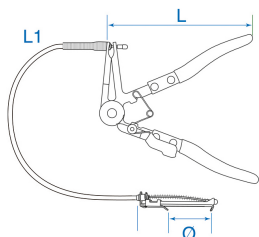

### Flexibele klem voor slangklemtang

- Voor moeilijk toegankelijke ruimten.
- Slang van 630 mm.
- Voor het vervangen van slangklemmen.
- Reservekabel (9AA31P01).
- Handgreep uit PP.

Bereik (mm)

Lengte L (mm)

Flexibele lengte L1  
(mm)

Gewicht (g)

9AA31

18~53

225

630

528

**KING TONY**