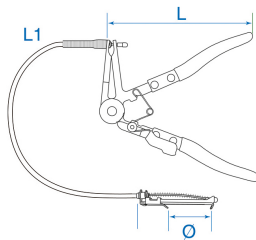

9AA31

Flexibele klem voor slangklemtang

- Voor moeilijk toegankelijke ruimten
- Slang van 630 mm
- Voor het vervangen van slangklemmen
- Reservekabel (9AA31P01)
- Handgreep uit PP

	Bereik (mm)	Lengte L (mm)	Flexibele lengte L1 (mm)	Gewicht (g)
9AA31	18~53	225	630	528