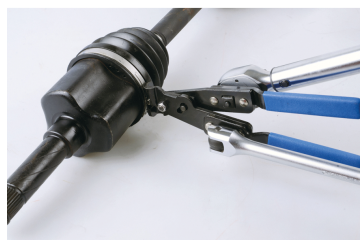

9BB12

Oorklemtang uitrekbaar

- Oor klemkraag gebruikt op balg cardan, luchtkanalen of koeling
- Kan met een 1/2" momentsleutel gebruikt worden
- Voor Audi, BMW, Ford, GM, Opel, Nissan, Mercedes, Mazda, Honda, Chrysler, Citroën, Seat

9BB12

L (mm)

235

ø (mm)

12

Gewicht (g)

512