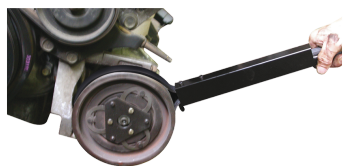

9AL11

Borgsleutel voor poelie met getande riem

- Houdt de polies vast tijdens het losmaken ervan

9AL11

Bereik (mm)

40~140

Lengte L (mm)

365

Gewicht (g)

540