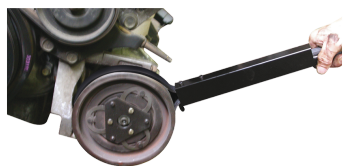

### Borgsleutel voor poelie met getande riem

- Houdt de polies vast tijdens het losmaken ervan

9AL11

Bereik (mm)

40~140

Lengte L (mm)

365

Gewicht (g)