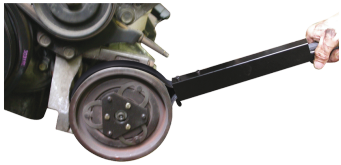

9AL12

Borgsleutel voor poelie met generfde riem

- Houdt de polies vast tijdens het losmaken ervan

9AL12

Bereik (mm)

40~140

Lengte L (mm)

365

Gewicht (g)

540