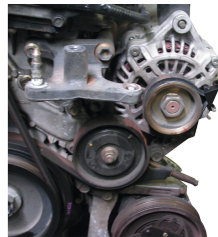

9AL12

Borgsleutel voor poelie met generfde riem

- Houdt de polies vast tijdens het losmaken ervan

9AL12

Bereik (mm)

40~140

Lengte L (mm)

365