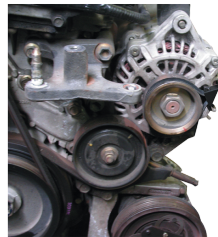

### Borgsleutel voor poelie met generfde riem

- Houdt de polies vast tijdens het losmaken ervan

9AL12

Bereik (mm)

40~140

Lengte L (mm)

365

Gewicht (g)