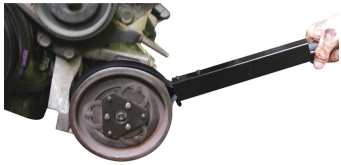

### Borgsleutel voor poelie met generfde riem

- Houdt de polies vast tijdens het losmaken ervan

9AL12

Bereik (mm)

40~140

Lengte L (mm)

365

Gewicht (g)