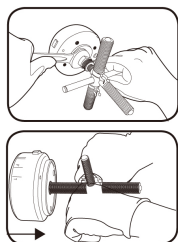

9XAH1

6 in 1 trekker motorvliegwiél voor motor

- 6 draad maten: M20x1.5R, M14x1.5R, M16x1.5R, M18x1.5R, M24x1.0R, M27x1.0L
- Vóór elk gebruik de schroefdraad invetten

9XAH1

Gewicht (g)

17.5