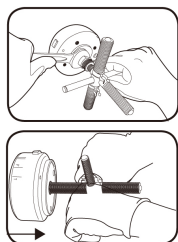

9XAH1

6 in 1 trekker motorvliegwiël voor motor

- 6 draad maten: M20x1.5R, M14x1.5R, M16x1.5R, M18x1.5R, M24x1.0R, M27x1.0L
- Vóór elk gebruik de schroefdraad invetten

9XAH1

Gewicht (g)

17.5