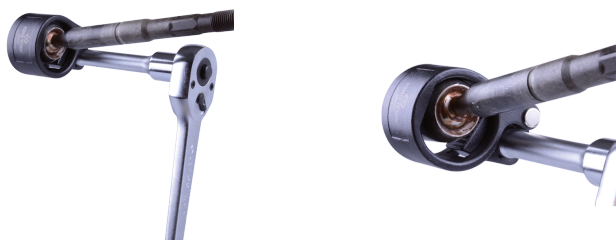

9BE6

Deblokkeergereedschap voor het axiale kogelgewricht

- Voor het monteren en demonteren van de axiale kogelgewrichten zonder de heugel te moeten verwijderen
- Getande binnenzijde voor een perfecte hechting
- Bruikbaar met de 1/2" ratels en verlengstukken
- Geschikt voor de meeste VL's en PL's

Bereik (ø mm)

L (mm)

Gewicht (g)

9BE62

33-42

81.5

370

9BE63