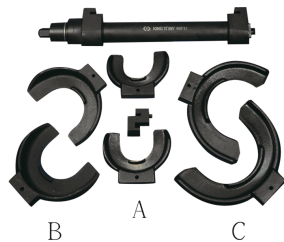

9BF31

Set compressors voor demperveren - 8 dlg

- Compatibel met: BMW, Ford, VW, Audi, Porsche, Saab, Opel, Volvo, Nissan, Honda, Mitsubishi, Subaru, Toyota
- Ontwikkeling voor Macpherson-ophangen, geleverd met 3 verwisselbare schalen uit 1 stuk
- Handmatig gebruik, niet-pneumatisch
- Drukkracht : 450 Kg / 4410 Nm

	Bereik (mm)	Max. moment (Nm)	L (mm)	ø (mm)	Gewicht (kg)
9BF31	40~300mm	350	460	(A) Ø80~115, (B) Ø110~150, (C) Ø140~195 mm	15