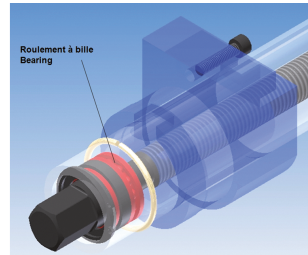

9BF31

Set compressors voor demperveren - 8 dlg

- Compatibel met: BMW, Ford, VW, Audi, Porsche, Saab, Opel, Volvo, Nissan, Honda, Mitsubishi, Subaru, Toyota
- Ontwikkeling voor Macpherson-ophangen, geleverd met 3 verwisselbare schalen uit 1 stuk
- Handmatig gebruik, niet-pneumatisch
- Drukkracht : 450 Kg / 4410 Nm

	Bereik (mm)	Max. moment (Nm)	L (mm)	ø (mm)	Gewicht (kg)
9BF31	40~300mm	350	460	(A) Ø80~115, (B) Ø110~150, (C) Ø140~195 mm	15