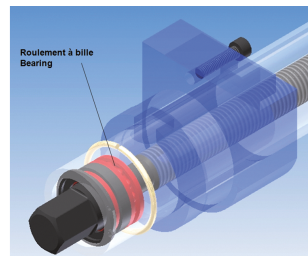

9BF31

Set compressors voor demperveren - 8 dlg

- Compatibel met: BMW, Ford, VW, Audi, Porsche, Saab, Opel, Volvo, Nissan, Honda, Mitsubishi, Subaru, Toyota
- Ontwikkeling voor Macpherson-ophangen, geleverd met 3 verwisselbare schalen uit 1 stuk
- Handmatig gebruik, niet-pneumatisch
- Drukkracht : 450 Kg / 4410 Nm

	Bereik (mm)	Max. moment (Nm)	L (mm)	ø (mm)	Gewicht (kg)
9BF31	40~300mm	350	460	(A) Ø80~115, (B) Ø110~150, (C) Ø140~195 mm	15