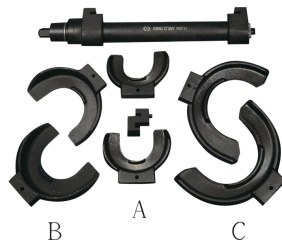

9BF31

Set compressors voor demperveren - 8 dlg

- Compatibel met: BMW, Ford, VW, Audi, Porsche, Saab, Opel, Volvo, Nissan, Honda, Mitsubishi, Subaru, Toyota
- Ontwikkeling voor Macpherson-ophangen, geleverd met 3 verwisselbare schalen uit 1 stuk
- Handmatig gebruik, niet-pneumatisch
- Drukkracht : 450 Kg / 4410 Nm

	Bereik (mm)	Max. moment (Nm)	L (mm)	ø (mm)	Gewicht (kg)
9BF31	40~300mm	350	460	(A) Ø80~115, (B) Ø110~150, (C) Ø140~195 mm	15