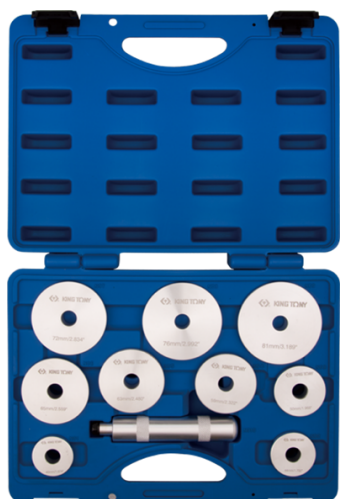

9BA11

Montageset voor lager- en afdichtingsringen

- Voor het gemakkelijk installeren van de buitenste lagerringen op de schuine rollagers

ø D (mm)

Gewicht (g)

9BA11

39,5 - 44,5 - 50 - 59 - 63 - 65 - 72 - 76 -
81