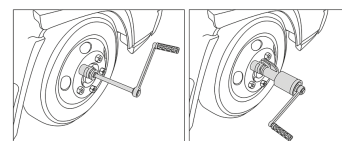

3488A03MP

Wielontblokker (47:1)

Afmetingen L x B x H (mm) : 342 x 168 x 94

- Ideaal voor het losmaken van de wielmoeren van vrachtwagens, bussen, landbouwmachines of bouwindustrie-machines
- Compact, robuust en ontworpen voor een professioneel gebruik
- Reductie-eenheid van de handmatige koppel
- Geleverd met 2 doppen 8835M : 32 en 33 mm
- Maximum toegepaste koppel : 4700 Nm
- Ratio 47:1

3488A03MP

Gewicht (kg)

9.3