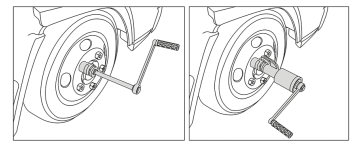

3488A03MP

Wielontblokker (47:1)

Afmetingen L x B x H (mm) : 342 x 168 x 94

- Ideaal voor het losmaken van de wielmoeren van vrachtwagens, bussen, landbouwmachines of bouwindustrie-machines
- Compact, robuust en ontworpen voor een professioneel gebruik
- Reductie-eenheid van de handmatige koppel
- Geleverd met 2 doppen 8835M : 32 en 33 mm
- Maximum toegepaste koppel : 4700 Nm
- Ratio 47:1