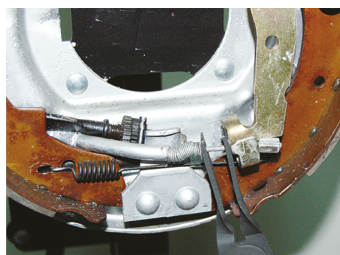

9BC11

Handremkabeltang

- Voor eenvoudige montage en demontage van handremkabels

Lengte L (mm)

Bereik A (mm)

Bereik B (mm)

Gewicht (g)

9BC11