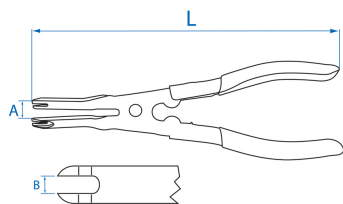

9BC11

Handremkabeltang

- Voor eenvoudige montage en demontage van handremkabels

	Lengte L (mm)	Bereik A (mm)	Bereik B (mm)	Gewicht (g)
9BC11	230	35	5	198