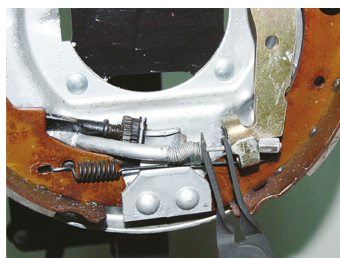

9BC11

Handremkabeltang

- Voor eenvoudige montage en demontage van handremkabels

	Lengte L (mm)	Bereik A (mm)	Bereik B (mm)	Gewicht (g)
9BC11	230	35	5	198