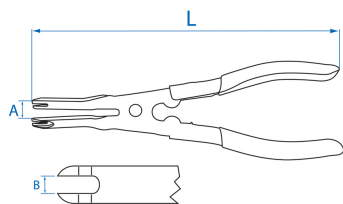

9BC11

Handremkabeltang

- Voor eenvoudige montage en demontage van handremkabels

Lengte L (mm)

Bereik A (mm)

Bereik B (mm)

Gewicht (g)

9BC11