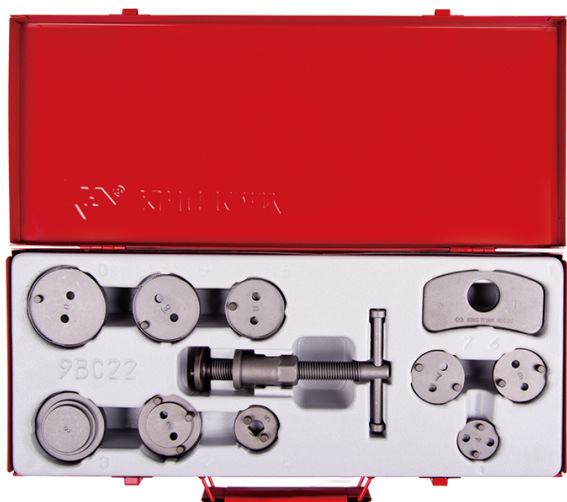

9BC22

Set remzuigerterugstelgereedschap druk/rotatie - 11 dlg

- Gebruik op zwevende zitting

9BC22

Afmeting (mm)

LxlxH : 445x183x50

Merk en type voertuig

Utilisable pour : Renault,
Peugeot, Citroën, VW, Audi,
Ford, Nissan, Alfa Roméo,
Rover, Saab, Subaru, Toyota,
Jaguar, etc

Gewicht (g)

3000