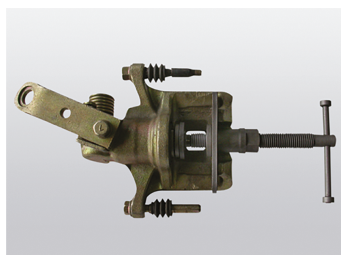

9BC22

Set remzuigerterugstelgereedschap druk/rotatie - 11 dlg

- Gebruik op zwevende zitting

9BC22

Afmeting (mm)

LxlxH : 445x183x50

Merk en type voertuig

Utilisable pour : Renault,
Peugeot, Citroën, VW, Audi,
Ford, Nissan, Alfa Roméo,
Rover, Saab, Subaru, Toyota,
Jaguar, etc

Gewicht (g)

3000