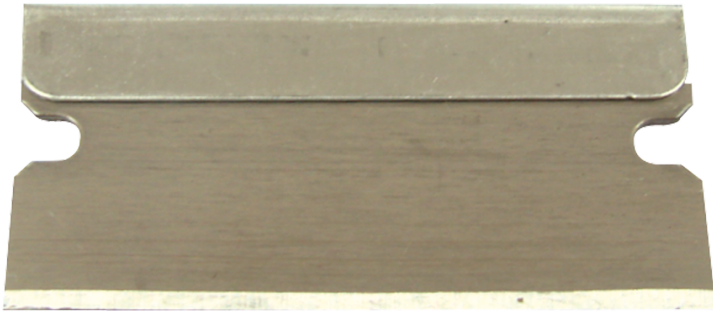

## 9CJ6140P01

### Reservescheermessen - 20 dlg

- Mes van 40 mm
- Geleverd per 20 stuks

9CJ6140P01

Lengte L (mm)

40

Gewicht (g)

115