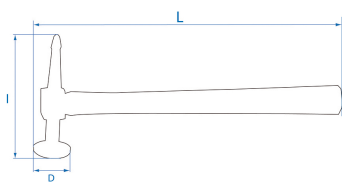

9CF132

Uitdeukhamers

- Uitdeukhamer
- 1 platte ronde kop
- 1 rechte pen
- Handgreep in Hickory

	ø D (mm)	L (mm)	l (mm)	Gewicht (g)
9CF132	40	325	138	467