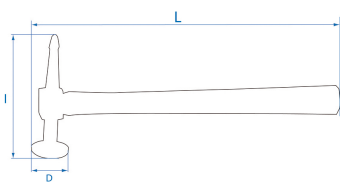

### Uitdeukhamers

- Uitdeukhamer
- 1 platte ronde kop
- 1 rechte pen
- Handgreep in Hickory

	ø D (mm)	L (mm)	l (mm)	Gewicht (g)
9CF132	40	325	138	467