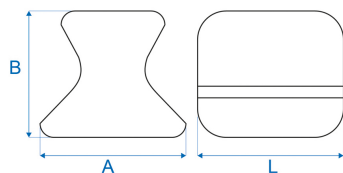

### Tas met bolle kop

	A (mm)	B (mm)	L (mm)	Gewicht (kg)
9CF210	69	64	42,3	1,38