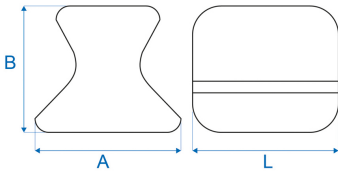

9CF210

Tas met bolle kop

	A (mm)	B (mm)	L (mm)	Gewicht (kg)
9CF210	69	64	42,3	1,38