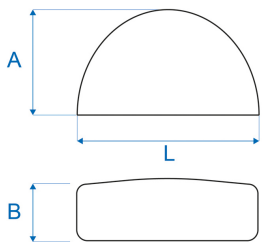

9CF230

Amerikaanse tas

	A (mm)	B (mm)	L (mm)	Gewicht (kg)
9CF230	60	30	79,3	1,13