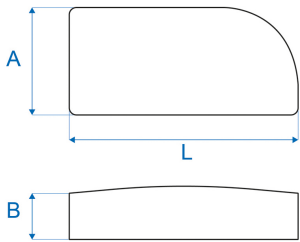

9CF240

Amerikaanse tas

	A (mm)	B (mm)	L (mm)	Gewicht (kg)
9CF240	58,5	29,1	121	1,4