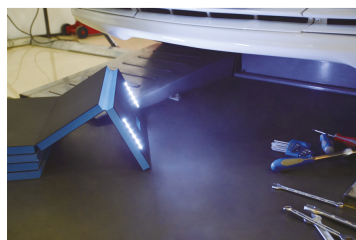

9TG21

Matje met ingebouwd ledlicht

- Bestand tegen oliën en chemische stoffen
- Opvouwbaar, neemt weinig plaats in
- Functioneert met 3 batterijen AA LR6 (niet inbegrepen)
- 24 LED SMD - 600 lumens

Lengte L (mm)