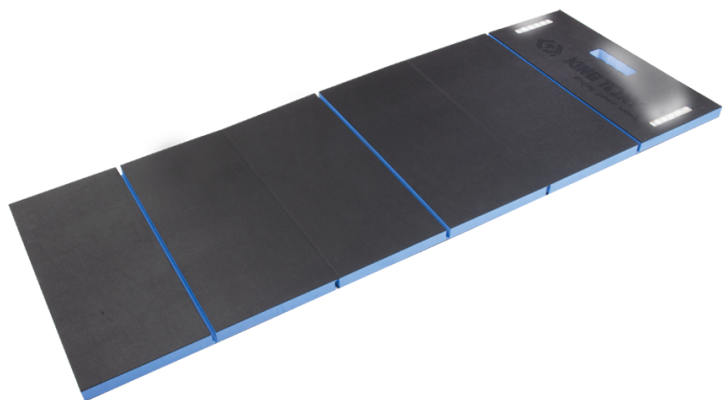

9TG21

Matje met ingebouwd ledlicht

- Bestand tegen oliën en chemische stoffen
- Opvouwbaar, neemt weinig plaats in
- Functioneert met 3 batterijen AA LR6 (niet inbegrepen)
- 24 LED SMD - 600 lumens

Lengte L (mm)

Breedte I (mm)

Dikte E (mm)

Gewicht (g)

9TG21

1150

420

24

991.6