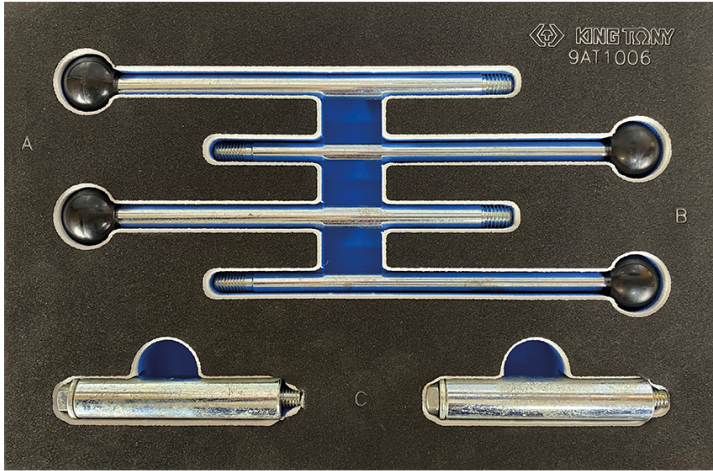

### Voorbumper supportgereedschap AUDI, VOLKSWAGEN GROUP, SEAT

- Onmisbaar om bij de motor te kunnen komen tijdens het vervangen van de distributieriem.
- Geschikt voor alle VW Group-modellen.
- De set bevat steunen van 8 mm, 10 mm en 17 mm.

9AT1006

Model AUDI

A4 A5 A6 A8

Model VOLKSWAGEN

Lupo Polo Beetle Golf/Bora  
Passat Touran Sharan  
Phaeton Touareg

Model SEAT

Ibiza/Cordoba Arosa Leon  
Toledo Alhambra Altea