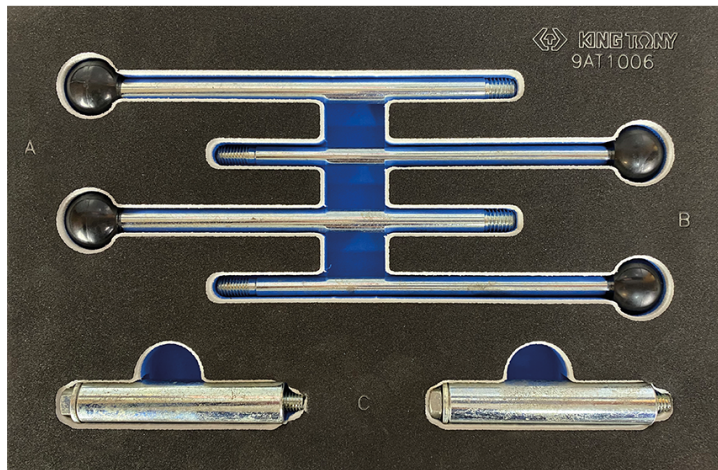

9AT1006

Voorbumper supportgereedschap AUDI, VOLKSWAGEN GROUP, SEAT

- Onmisbaar om bij de motor te kunnen komen tijdens het vervangen van de distributieriem.
- Geschikt voor alle VW Group-modellen.
- De set bevat steunen van 8 mm, 10 mm en 17 mm.

9AT1006

Model AUDI

A4 A5 A6 A8

Model VOLKSWAGEN

Lupo Polo Beetle Golf/Bora
Passat Touran Sharan
Phaeton Touareg

Model SEAT

Ibiza/Cordoba Arosa Leon
Toledo Alhambra Altea