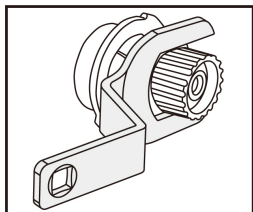

### Petrol Tension Adjuster (Via water pump) CHEVROLET, VAUXHALL/OPEL

- Compatibel met Vauxhall/Opel- en Chevrolet -motoren
- Deze kit bestaat uit stelsleutels voor de spanrol van 41 mm en 46 mm.

9AT1202