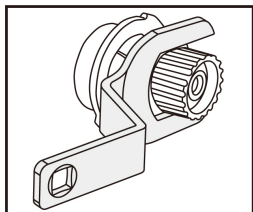

9AT1202

Petrol Tension Adjuster (Via water pump) CHEVROLET, VAUXHALL/OPEL

- Compatibel met Vauxhall/Opel- en Chevrolet -motoren
- Deze kit bestaat uit stelsleutels voor de spanrol van 41 mm en 46 mm.

9AT1202

Model CHEVROLET

9AT1202-B(41mm): Kalos (04-08) Aveo (06-08) Espero / Aranos (95-97) Nexia (95-97) Lanos (97-03) Nubira / Lacetti (97-09) Cruze (2009)

Motor CHEVROLET

1.4 A13DM A14MS F14S3 1.4 16v. F14D3, 1.5 G15MF 1.5 16v. A15DM A15SMS A15MF 1.6 16v. A16DM A16DMS F16D3 LXT