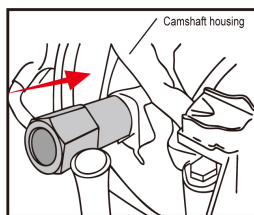

9AT2005

Afstelset dieselmotor SAAB, VAUXHALL/OPEL

- Geschikt voor SAAB- en Vauxhall/Opel-motoren.
- Deze kit bevat een vergrendelgereedschap voor de krukas, een afstelgereedschap voor de nokkenas en een borgpen voor de spanrol.