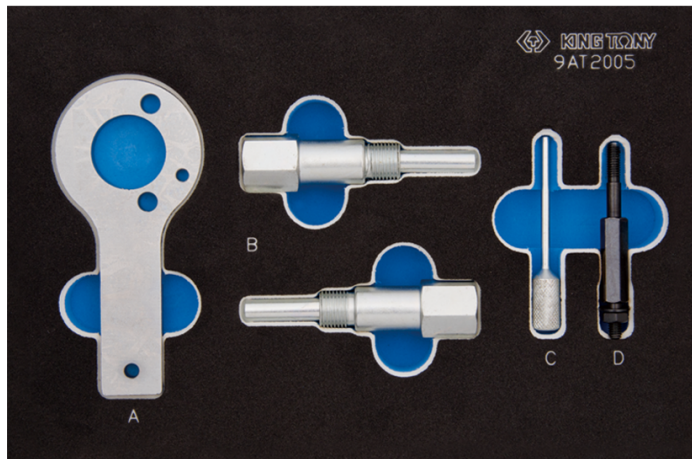

9AT2005

Afstelset dieselmotor SAAB, VAUXHALL/OPEL

- Geschikt voor SAAB- en Vauxhall/Opel-motoren.
- Deze kit bevat een vergrendelgereedschap voor de krukas, een afstelgereedschap voor de nokkenas en een borgpen voor de spanrol.

	Model SAAB	Motor SAAB	Model VAUXHALL/OPEL	Motor VAUXHALL/OPEL
9AT2005	Diesel 2.2D TiD(Chaîne) 9-3 (98-04) 9-5 (02-06)	Diesel 2.2D TiD(Chaîne) Z19DT Z19DTH	Diesel 1.9D CDTi / 2.0D CDTi(courroie) Astra-H (04-09) Vectra- C(04-08) Signum (04-08) Zafira-B (05-09) Insignia (08-09)	Diesel 1.9D CDTi / 2.0D CDTi(courroie) 1.9CDTi Z19DT Z19DTH Z19DTJ Z19DTL 2.0CDTi A20DT/LBS A20DT/LBX A20DT/LBY A20DT/LCD