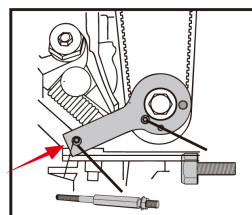

9AT2005

Afstelset dieselmotor SAAB, VAUXHALL/OPEL

- Geschikt voor SAAB- en Vauxhall/Opel-motoren.
- Deze kit bevat een vergrendelgereedschap voor de krukas, een afstelgereedschap voor de nokkenas en een borgpen voor de spanrol.