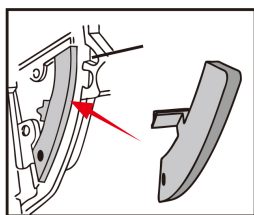

### Afstelset dieselmotor LANCIA, FIAT, ALFA ROMEO

- Geschikt voor Lancia-, Alfa Romeo- en Fiat-motoren.
- Deze kit bevat een borggereedschap voor het motorvlieg wiel, een vergrendelgereedschap voor de krukas en een regelgereedschap voor