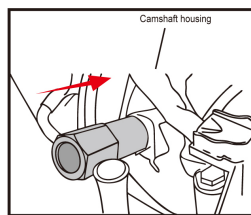

### Afstelset dieselmotor LANCIA, FIAT, ALFA ROMEO

- Geschikt voor Lancia-, Alfa Romeo- en Fiat-motoren.
- Deze kit bevat een borggereedschap voor het motorvlieg wiel, een vergrendelgereedschap voor de krukas en een regelgereedschap voor