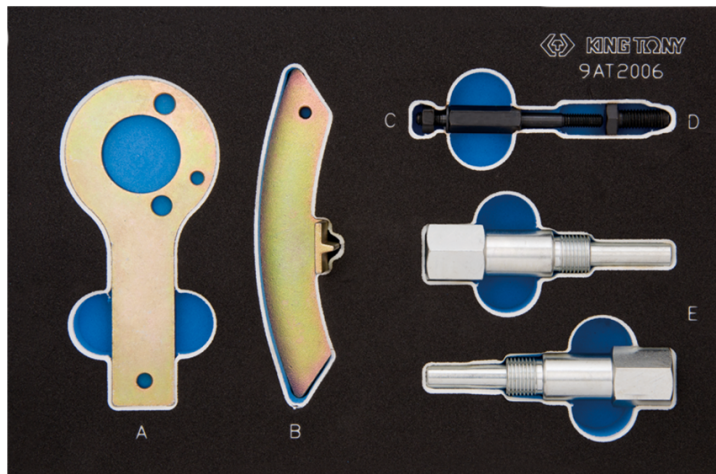

### Afstelset dieselmotor LANCIA, FIAT, ALFA ROMEO

- Geschikt voor Lancia-, Alfa Romeo- en Fiat-motoren.
- Deze kit bevat een borggereedschap voor het motorvlieg wiel, een vergrendelgereedschap voor de krukas en een regelgereedschap voor