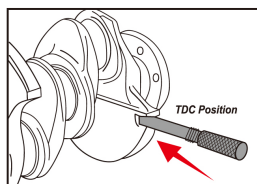

### RENAULT Motorafstelset

- Geschikt voor de RENAULT 1.5 en 1.9 DCI-motoren en benzinemotoren
- Deze set bevat vergrendelpennen voor de nokkenas en de krukas voor het afstellen in het bovenste dode punt tijdens het verwijderen van de distributieriem