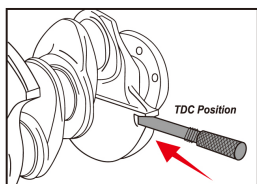

9AT3A03

RENAULT Motorafstelset

- Geschikt voor de RENAULT 1.5 en 1.9 DCI-motoren en benzinemotoren
- Deze set bevat vergrendelpennen voor de nokkenas en de krukas voor het afstellen in het bovenste dode punt tijdens het verwijderen van de distributieriem