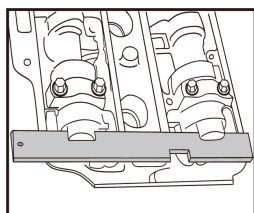

### Afstelset benzinemotor FORD, MAZDA, VOLVO

- Gebruikt voor het verzekeren van een correcte afstelling.
- Geschikt voor alle benzinemotoren van DURATEC.
- Deze kit bevat een afstelgereedschap voor de nokkenas met een herzien ontwerp en een borgpen.
- #7 categorie