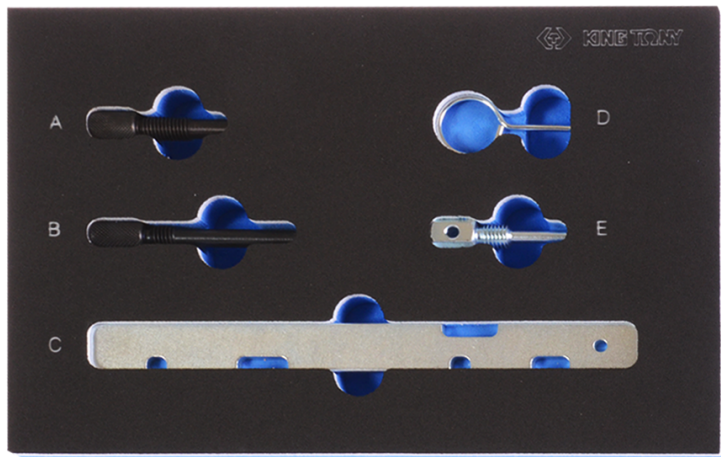

## 9AT1005

### Afstelset benzinemotor FORD, MAZDA, VOLVO

- Gebruikt voor het verzekeren van een correcte afstelling.
- Geschikt voor alle benzinemotoren van DURATEC.
- Deze kit bevat een afstelgereedschap voor de nokkenas met een herzien ontwerp en een borgpen.
- #7 categorie

	Model FORD	Motor FORD	Model MAZDA	Motor MAZDA	Model VOLVO	Motor VOLVO
9AT1005	1.25 a 2.3 16v. DURATEC(Courroie/chaîne) Fiesta (95-09) Fusion (02-09) Puma (97-02) Focus (98-09) Focus C-Max (03-07) C-Max (07-09) Mondeo (93-09) Cougar (98-01) S-Max (06-09) Galaxy (06-09) Tourneo Connect (02-06) Transit Connect (02-06) Transit (06-09)	1.25 a 2.3 16v. DURATEC 1.25 16v (courroie) DHA~G / F8JA~B FULA~BM7JA~B SNJA / STJA 1.4 16v (courroie) ASDA~B /FHA FHD~F / FXDA/C FXDB/D / FXJA~B SPJA 1.6 16v (courroie) FYDA/C FYDB/D FYJA~B L1F / L1J L1L / L1N L1QL1T L1V / L1W HWDA~B 1.7 16v (courroie) M	1.25 a 2.3 16v. (courroie/chaîne) 121 (95-00) 2 (02-07) 3 (03-09) 5 (05-09) 6 (02-09) MX-5 (05-09) MPV (02-05) Tribute (01-01)	1.25 a 2.3 16v 1.25 16v DHA FUJA FUJB 1.4 16v FXJA FXJB 1.6 16v FYJA 1.8 16v L8 2.0 16v LF YF 2.3 16v L3	1.6/1.8/2.0 16v. Double came (courroie/chaîne) S40/V50 (04-09) C30 (06-09)	1.6/1.8/2.0 16v Double came 1.3 16v B4164S3 (Courroie) 1.8 16v B4184S11 (Chaîne) 2.0 16v B4204S3 (Chaîne)