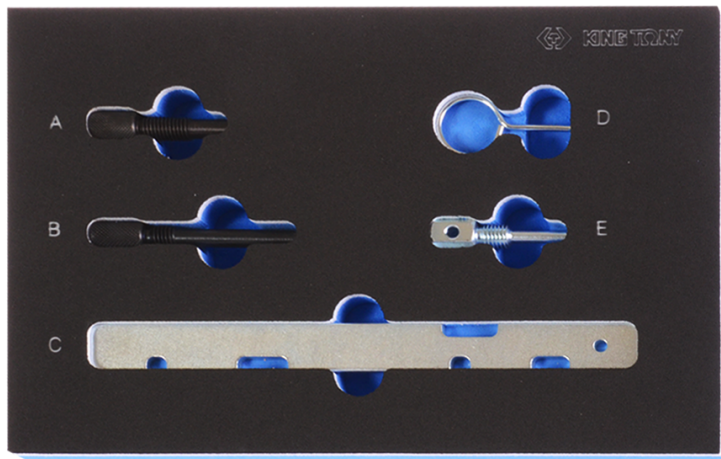

## 9AT1005

### Afstelset benzinemotor FORD, MAZDA, VOLVO

- Gebruikt voor het verzekeren van een correcte afstelling.
- Geschikt voor alle benzinemotoren van DURATEC.
- Deze kit bevat een afstelgereedschap voor de nokkenas met een herzien ontwerp en een borgpen.
- #7 categorie

	Model FORD	Motor FORD	Model MAZDA	Motor MAZDA	Model VOLVO	Motor VOLVO
9AT1005	1.25 a 2.3 16v. DURATEC(Courroie/chaîne) Fiesta (95-09) Fusion (02-09) Puma (97-02) Focus (98-09) Focus C-Max (03-07) C-Max (07-09) Mondeo (93-09) Cougar (98-01) S-Max (06-09) Galaxy (06-09) Tourneo Connect (02-06) Transit Connect (02-06) Transit (06-09)	1.25 a 2.3 16v. DURATEC 1.25 16v (courroie) DHA~G / F8JA~B FULA~BM7JA~B SNJA / STJA 1.4 16v (courroie) ASDA~B /FHA FHD~F / FXDA/C FXDB/D / FXJA~B SPJA 1.6 16v (courroie) FYDA/C FYDB/D FYJA~B L1F / L1J L1L / L1N L1QL1T L1V / L1W HWDA~B 1.7 16v (courroie) M	1.25 a 2.3 16v. (courroie/chaîne) 121 (95-00) 2 (02-07) 3 (03-09) 5 (05-09) 6 (02-09) MX-5 (05-09) MPV (02-05) Tribute (01-01)	1.25 a 2.3 16v 1.25 16v DHA FUJA FUJB 1.4 16v FXJA FXJB 1.6 16v FYJA 1.8 16v L8 2.0 16v LF YF 2.3 16v L3	1.6/1.8/2.0 16v. Double came (courroie/chaîne) S40/V50 (04-09) C30 (06-09)	1.6/1.8/2.0 16v Double came 1.3 16v B4164S3 (Courroie) 1.8 16v B4184S11 (Chaîne) 2.0 16v B4204S3 (Chaîne)