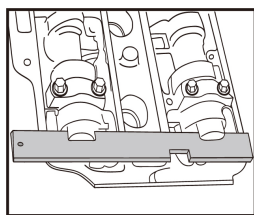

### Afstelset benzinemotor FORD, MAZDA, VOLVO

- Gebruikt voor het verzekeren van een correcte afstelling.
- Geschikt voor alle benzinemotoren van DURATEC.
- Deze kit bevat een afstelgereedschap voor de nokkenas met een herzien ontwerp en een borgpen.
- #7 categorie