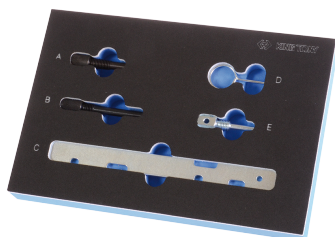

### Afstelset benzinemotor FORD, MAZDA, VOLVO

- Gebruikt voor het verzekeren van een correcte afstelling.
- Geschikt voor alle benzinemotoren van DURATEC.
- Deze kit bevat een afstelgereedschap voor de nokkenas met een herzien ontwerp en een borgpen.
- #7 categorie

	Model FORD	Motor FORD	Model MAZDA	Motor MAZDA	Model VOLVO	Motor VOLVO
9AT1005	1.25 a 2.3 16v. DURATEC(Courroie/chaîne) Fiesta (95-09) Fusion (02-09) Puma (97-02) Focus (98-09) Focus C-Max (03-07) C-Max (07-09) Mondeo (93-09) Cougar (98-01) S-Max (06-09) Galaxy (06-09) Tourneo Connect (02-06) Transit Connect (02-06) Transit (06-09)	1.25 a 2.3 16v. DURATEC 1.25 16v (courroie) DHA~G / F8JA~B FULA~BM7JA~B SNJA / STJA 1.4 16v (courroie) ASDA~B /FHA FHD~F / FXDA/C FXDB/D / FXJA~B SPJA 1.6 16v (courroie) FYDA/C FYDB/D FYJA~B L1F / L1J L1L / L1N L1QL1T L1V / L1W HWDA~B 1.7 16v (courroie) M	1.25 a 2.3 16v. (courroie/chaîne) 121 (95-00) 2 (02-07) 3 (03-09) 5 (05-09) 6 (02-09) MX-5 (05-09) MPV (02-05) Tribute (01-01)	1.25 a 2.3 16v 1.25 16v DHA FUJA FUJB 1.4 16v FXJA FXJB 1.6 16v FYJA 1.8 16v L8 2.0 16v LF YF 2.3 16v L3	1.6/1.8/2.0 16v. Double came (courroie/chaîne) S40/V50 (04-09) C30 (06-09)	1.6/1.8/2.0 16v Double came 1.3 16v B4164S3 (Courroie) 1.8 16v B4184S11 (Chaîne) 2.0 16v B4204S3 (Chaîne)