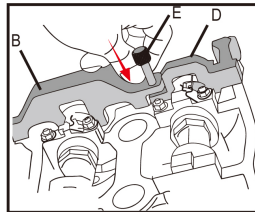

9AT1206

Afstelset benzinemotorBMW

- Gebruikt voor benzinemotor.
- Geschikt voor VANOS BMW 1.6 4 cilinder-kettingmotoren met dubbele nokkenas 16v
- Deze kit bevat een VANOS-uitlijnplaat, een afstelgereedschap voor de nokkenas, een borgpen voor het motorvliegwiel en een gereed