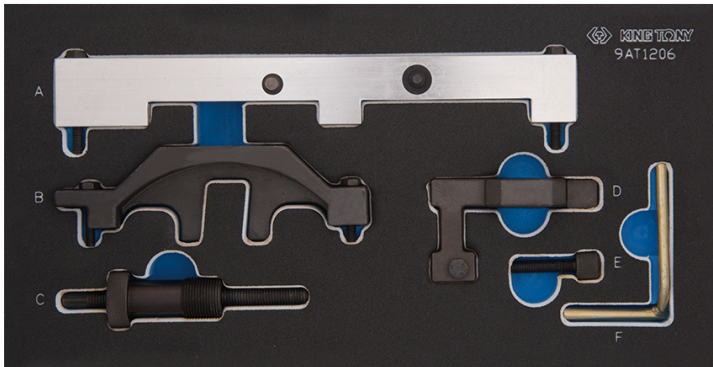

### Afstelset benzinemotorBMW

- Gebruikt voor benzinemotor.
- Geschikt voor VANOS BMW 1.6 4 cilinder-kettingmotoren met dubbele nokkenas 16v
- Deze kit bevat een VANOS-uitlijnplaat, een afstelgereedschap voor de nokkenas, een borgpen voor het motorvliegwiel en een gereed

9AT1206

Model BMW

116i. E81 E87 (03-09) 316i. E46/E90  
(01-08) 316Ci. E46 (01-06) 316ti. E46  
(01-05)

Motor BMW

N40 / N45 / N45T B16 / B16A / B16AC