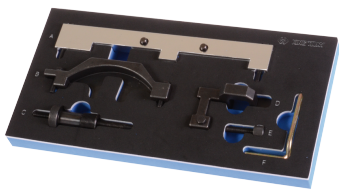

### Afstelset benzinemotorBMW

- Gebruikt voor benzinemotor.
- Geschikt voor VANOS BMW 1.6 4 cilinder-kettingmotoren met dubbele nokkenas 16v
- Deze kit bevat een VANOS-uitlijnplaat, een afstelgereedschap voor de nokkenas, een borgpen voor het motorvliegwiel en een gereed