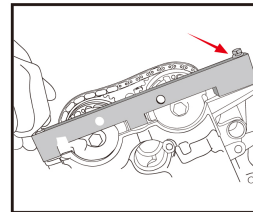

### Afstelset benzinemotorBMW

- Gebruikt voor benzinemotor.
- Geschikt voor VANOS BMW 1.6 4 cilinder-kettingmotoren met dubbele nokkenas 16v
- Deze kit bevat een VANOS-uitlijnplaat, een afstelgereedschap voor de nokkenas, een borgpen voor het motorvliegwiel en een gereed