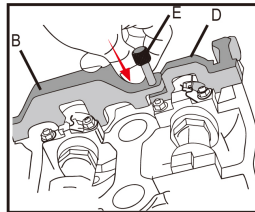

### Afstelset benzinemotorBMW

- Gebruikt voor benzinemotor.
- Geschikt voor VANOS BMW 1.6 4 cilinder-kettingmotoren met dubbele nokkenas 16v
- Deze kit bevat een VANOS-uitlijnplaat, een afstelgereedschap voor de nokkenas, een borgpen voor het motorvliegwiel en een gereed