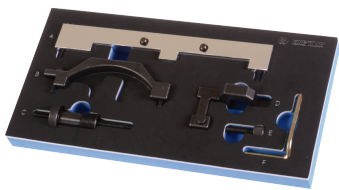

9AT1206

Afstelset benzinemotorBMW

- Gebruikt voor benzinemotor.
- Geschikt voor VANOS BMW 1.6 4 cilinder-kettingmotoren met dubbele nokkenas 16v
- Deze kit bevat een VANOS-uitlijnplaat, een afstelgereedschap voor de nokkenas, een borgpen voor het motorvliegwiel en een gereed

9AT1206

Model BMW

116i. E81 E87 (03-09) 316i. E46/E90
(01-08) 316Ci. E46 (01-06) 316ti. E46
(01-05)

Motor BMW

N40 / N45 / N45T B16 / B16A / B16AC