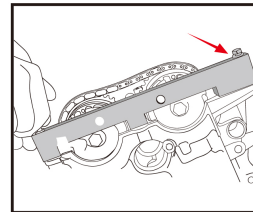

9AT1206

Afstelset benzinemotorBMW

- Gebruikt voor benzinemotor.
- Geschikt voor VANOS BMW 1.6 4 cilinder-kettingmotoren met dubbele nokkenas 16v
- Deze kit bevat een VANOS-uitlijnplaat, een afstelgereedschap voor de nokkenas, een borgpen voor het motorvliegwiel en een gereed