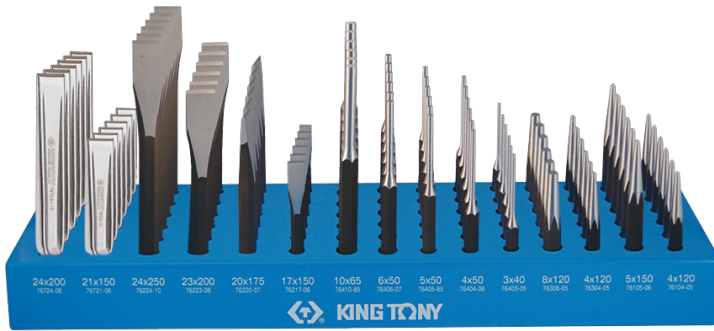

1091PR

Slaggereedschap display - 90 dlg

Afmeting van display (mm) : 600 x 240 x 60

	Series	Content
	761	Ø4x120 - Ø5x150 (x6)
	763	4x120 - 8x120 (x6)
	764	Ø3x125 - Ø4x150 - Ø5x165 - Ø6x180 - Ø10x215 (x6)
	762	17x150 - 20x150 - 23x200 - 24x250 (x6)
	767	21x150 - 24x200 (x6)