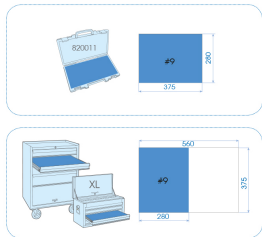

91009GPE

Plateau EVAWAVE de chasse-goupilles gainés - 9 pièces

Lege verpakking : EF1009

Gewicht (kg) : 2

■ #9

Series

Content

764G

ø2, ø3, ø4, ø5, ø6, ø8, ø10, ø12, ø14