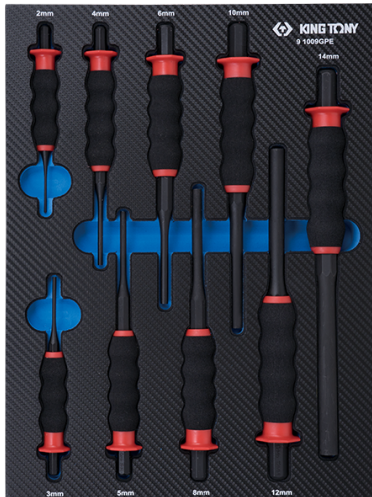

91009GPE

Plateau EVAWAVE de chasse-goupilles gainés - 9 pièces

Lege verpakking : EF1009

Gewicht (kg) : 2

■ #9

Series

Content

764G