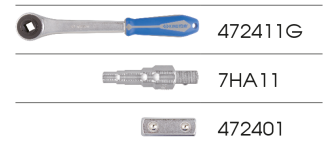

7HA03

Radiatorsleutel met ratel - 3 dlg

- Gemaakt voor het in-en uitdraaien van de meeste radiatorventielen en kraankoppelingen.
- De vele afmetingen van de sleutel maken het mogelijk om verschillende maten van interne elektromagnetische kleppen en externe kabelschoenen te installeren
- De 472411G kan als traditionele ratel gebruikt worden met het accessoire
- De ratel 1/2" maakt het installeren snel en makkelijk
- 472411G : vertanding met 32 tanden (11°), DIN 3122

7HA03

Gewicht (g)

740