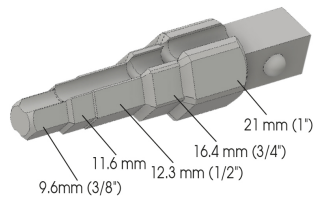

7HA03

Radiatorsleutel met ratel - 3 dlg

- Gemaakt voor het in-en uitdraaien van de meeste radiatorventielen en kraankoppelingen.
- De vele afmetingen van de sleutel maken het mogelijk om verschillende maten van interne elektromagnetische kleppen en externe kabelschoenen te installeren
- De 472411G kan als traditionele ratel gebruikt worden met het accessoire
- De ratel 1/2" maakt het installeren snel en makkelijk
- 472411G : vertanding met 32 tanden (11°), DIN 3122

7HA03

Gewicht (g)

740