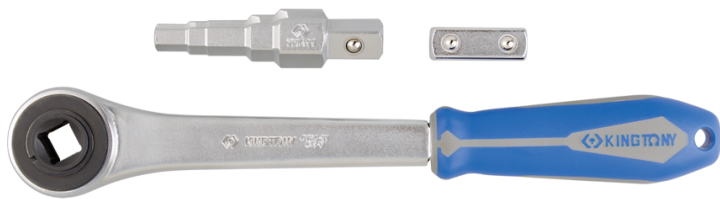

7HA03

Radiatorsleutel met ratel - 3 dlg

- Gemaakt voor het in-en uitdraaien van de meeste radiatorventielen en kraankoppelingen.
- De vele afmetingen van de sleutel maken het mogelijk om verschillende maten van interne elektromagnetische kleppen en externe kabelschoenen te installeren
- De 472411G kan als traditionele ratel gebruikt worden met het accessoire
- De ratel 1/2" maakt het installeren snel en makkelijk
- 472411G : vertanding met 32 tanden (11°), DIN 3122

7HA03

Gewicht (g)

740