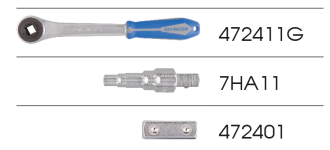

7HA03

Radiatorsleutel met ratel - 3 dlg

- Gemaakt voor het in-en uitdraaien van de meeste radiatorventielen en kraankoppelingen.
- De vele afmetingen van de sleutel maken het mogelijk om verschillende maten van interne elektromagnetische kleppen en externe kabelschoenen te installeren
- De 472411G kan als traditionele ratel gebruikt worden met het accessoire
- De ratel 1/2" maakt het installeren snel en makkelijk
- 472411G : vertanding met 32 tanden (11°), DIN 3122

7HA03

Gewicht (g)

740