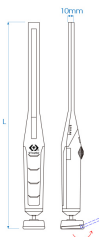

9TA262

Inspectielamp slim 7W COB + 3W SMD (600 & 120 lm)

CE, RoHS
IP54, IK07

- Helderheid : 600 lumens (voorkant) + 120 lumens (bovenkant)
- Kleurtemperatuur : 6000-7000 kelvins (wit licht)
- Materiaal : behuizing van ABS en rubber, lens van polycarbonaat
- Draaibare magnetische basis tot 360° met haak
- Oplaadbare Li-on batterij 3.7V - 2600mAh
- Batterijstatusindicatie van 5 LED
- Accessoires : USB oplaadkabel + oplader AC 100-240V
- Autonomie : 2 uur continubedrijf op volle kracht, 15 uur met gematigde kracht
- Laadtijd : 4 uur
- Met dimmer

Contents	
COM LED LAMP	 x 1 PC.
USB CHARGER	 x 1 PC.
Micro USB-B cable	 x 1 PC.

	Helderheid (lm)	Kleurtemperatuur (kelvin)	Lengte L (mm)	Breedte kop A (mm)	Dikte E (mm)	USB (ingang)	Laadtijd (uur)	Autonomie (uur)	Gewicht (g)
9TA262AA	600 + 120	6000-7000	385	21	10	Micro USB-B	4	2 ~ 15	300