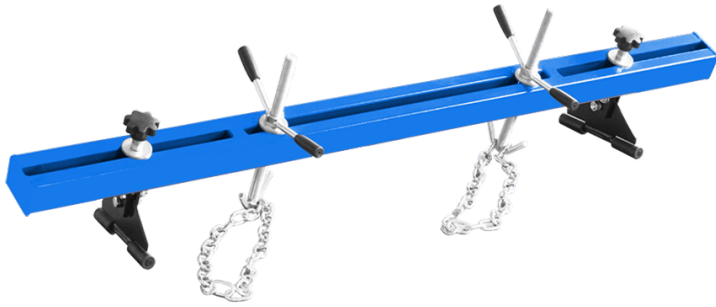

9TY61105AB

Motorbrug

- De motor en de versnellingsbak worden op hun plaats gehouden tijdens het demonteren
- Poten verstelbaar
- Rubberen antislip blokjes

Capaciteit (kg)

Lengte L (mm)

Gewicht (kg)

9TY61105AB