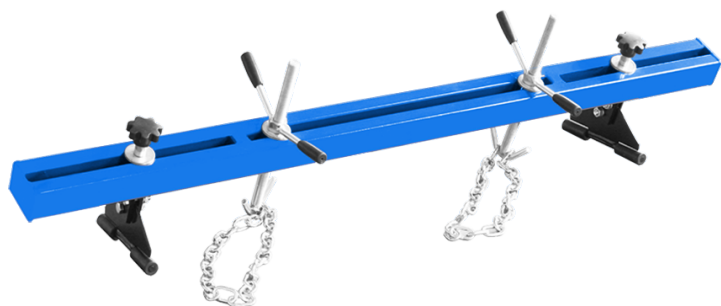

9TY61105AB

Motorbrug

- De motor en de versnellingsbak worden op hun plaats gehouden tijdens het demonteren
- Poten verstelbaar
- Rubberen antislip blokjes

Capaciteit (kg)

Lengte L (mm)

Gewicht (kg)

9TY61105AB