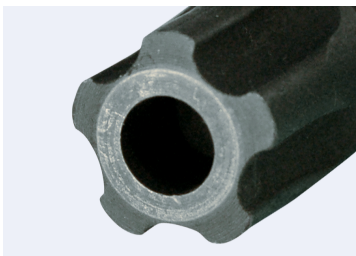

3149PR8

RESISTORX® Plus-dopsleutelset 3/8" op rail - 9 dlg

Gewicht (kg) : 0.36
Lengte van de rail (mm) : 210

- SDchroevendraailerop RESISTORX® Plus

	Series	Content
		
302D	IPR10, IPR15, IPR20, IPR25, IPR27, IPR27, IPR30, IPR40, IPR45, IPR50	