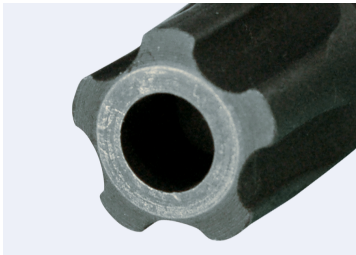

3149PR8

RESISTORX® Plus-dopsleutelset 3/8" op rail - 9 dlg

Gewicht (kg) : 0.36
Lengte van de rail (mm) : 210

- SDchroevendraailerop RESISTORX® Plus

Series

Content

3/8"

302D