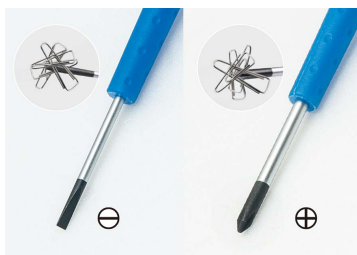

### Sleufkop- en PHILLIPS®-schroevendraaierset met hoge precisie - 8 dlg

Gewicht (kg) : 0.29

- Tippen van de messen: Met sleuf, PHILLIPS®

	Series	Content
 ⊖	1432	1.5 x 40 , 2.0 x 40 , 2.5 x 40 , 3.0 x 40
 ⊕	1431	PH000 x 40 , PH00 x 40 , PH0 x 40 , PH1 x 40