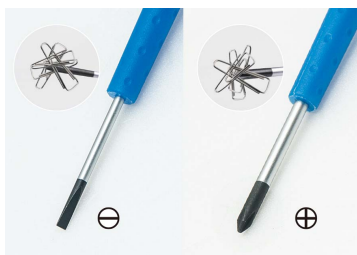

32108MR

Sleufkop- en PHILLIPS®-schroevendraaierset met hoge precisie - 8 dlg

Gewicht (kg) : 0.29

- Tippen van de messen: Met sleuf, PHILLIPS®

	Series	Content
 ⊖	1432	1.5 x 40 , 2.0 x 40 , 2.5 x 40 , 3.0 x 40
 ⊕	1431	PH000 x 40 , PH00 x 40 , PH0 x 40 , PH1 x 40