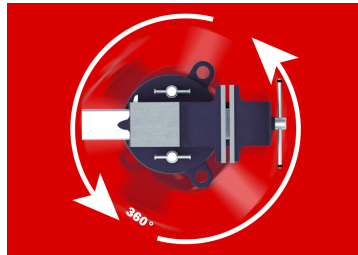

9TZ11

Bankschroef op draaibare voet

- 360° draaibare basis
- Klemt alle soorten staal
- Verwisselbare bekken in S45C-staal
- Met aambeeld en hoorn
- Met pijpklam
- Reservebekken per paar verkocht met schroefwerk

	Spanbereik (mm)	W (mm)	W (inch)	H (mm)	L (mm)	I (mm)	Gewicht (kg)
9TZ1106	200	155	6"	76	422	187	14.5
9TZ1108	225	200	8"	89	492	220	18.0
9TZ1110	250	250	10"	102	572	255	25.6
9TZ1105	166	130	5"	67	365	-	11.0
9TZ1104	146	104	4"	57	310	-	7.50