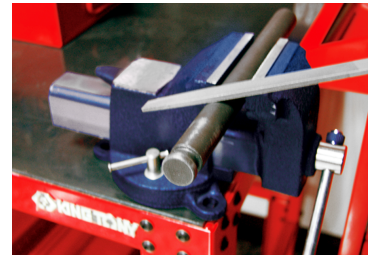

9TZ11

Bankschroef op draaibare voet

- 360° draaibare basis
- Klemt alle soorten staal
- Verwisselbare bekken in S45C-staal
- Met aambeeld en hoorn
- Met pijpklam
- Reservebekken per paar verkocht met schroefwerk

	Spanbereik (mm)	W (mm)	W (inch)	H (mm)	L (mm)	I (mm)	Gewicht (kg)
9TZ1106	200	155	6"	76	422	187	14.5
9TZ1108	225	200	8"	89	492	220	18.0
9TZ1110	250	250	10"	102	572	255	25.6
9TZ1105	166	130	5"	67	365	-	11.0
9TZ1104	146	104	4"	57	310	-	7.50