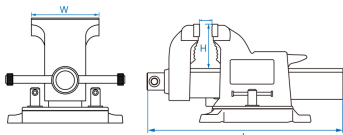

9TZ11

Bankschroef op draaibare voet

- 360° draaibare basis
- Klemt alle soorten staal
- Verwisselbare bekken in S45C-staal
- Met aambeeld en hoorn
- Met pijpklam
- Reservebekken per paar verkocht met schroefwerk

	Spanbereik (mm)	W (mm)	W (inch)	H (mm)	L (mm)	I (mm)	Gewicht (kg)
9TZ1106	200	155	6"	76	422	187	14.5
9TZ1108	225	200	8"	89	492	220	18.0
9TZ1110	250	250	10"	102	572	255	25.6
9TZ1105	166	130	5"	67	365	-	11.0
9TZ1104	146	104	4"	57	310	-	7.50