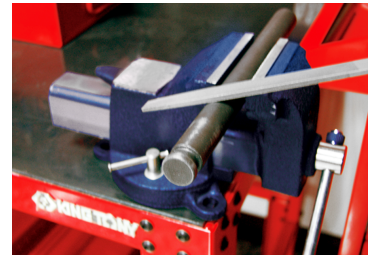

9TZ11

Bankschroef op draaibare voet

- 360° draaibare basis
- Klemt alle soorten staal
- Verwisselbare bekken in S45C-staal
- Met aambeeld en hoorn
- Met pijpklem
- Reservebekken per paar verkocht met schroefwerk

	Spanbereik (mm)	W (mm)	W (inch)	H (mm)	L (mm)	l (mm)	Gewicht (kg)
9TZ1106	200	155	6"	76	422	187	14.5
9TZ1108	225	200	8"	89	492	220	18.0
9TZ1110	250	250	10"	102	572	255	25.6
9TZ1105	166	130	5"	67	365	-	11.0
9TZ1104	146	104	4"	57	310	-	7.50