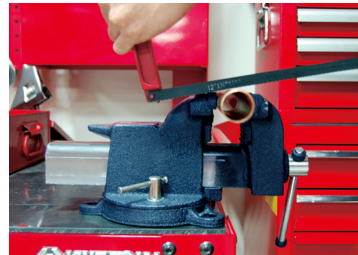

9TZ11

Bankschroef op draaibare voet

- 360° draaibare basis
- Klemt alle soorten staal
- Verwisselbare bekken in S45C-staal
- Met aambeeld en hoorn
- Met pijpklem
- Reservebekken per paar verkocht met schroefwerk