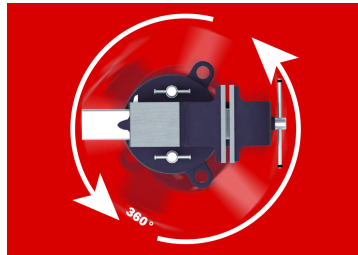

9TZ11

Bankschroef op draaibare voet

- 360° draaibare basis
- Klemt alle soorten staal
- Verwisselbare bekken in S45C-staal
- Met aambeeld en hoorn
- Met pijpklem
- Reservebekken per paar verkocht met schroefwerk

	Spanbereik (mm)	W (mm)	W (inch)	H (mm)	L (mm)	l (mm)	Gewicht (kg)
9TZ1106	200	155	6"	76	422	187	14.5
9TZ1108	225	200	8"	89	492	220	18.0
9TZ1110	250	250	10"	102	572	255	25.6
9TZ1105	166	130	5"	67	365	-	11.0
9TZ1104	146	104	4"	57	310	-	7.50