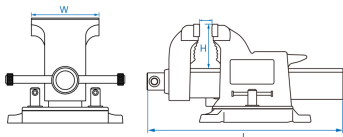

9TZ11

Bankschroef op draaibare voet

- 360° draaibare basis
- Klemt alle soorten staal
- Verwisselbare bekken in S45C-staal
- Met aambeeld en hoorn
- Met pijpklem
- Reservebekken per paar verkocht met schroefwerk

	Spanbereik (mm)	W (mm)	W (inch)	H (mm)	L (mm)	l (mm)	Gewicht (kg)
9TZ1106	200	155	6"	76	422	187	14.5
9TZ1108	225	200	8"	89	492	220	18.0
9TZ1110	250	250	10"	102	572	255	25.6
9TZ1105	166	130	5"	67	365	-	11.0
9TZ1104	146	104	4"	57	310	-	7.50