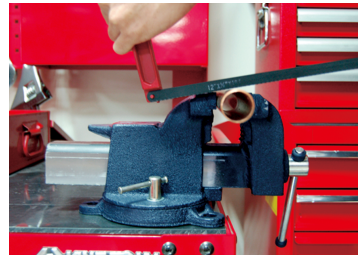

9TZ11

Bankschroef op draaibare voet

- 360° draaibare basis
- Klemt alle soorten staal
- Verwisselbare bekken in S45C-staal
- Met aambeeld en hoorn
- Met pijpklam
- Reservebekken per paar verkocht met schroefwerk