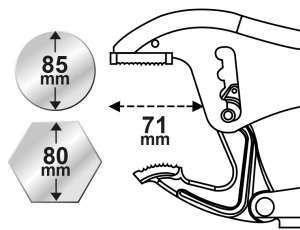

6043

Griptang met lange bek

- Met spanning op de parallele bekken.
- Ergonomisch: opendraaien en aanspannen met een hand.
- Regeling van de spankracht door het raderwielletje.
- Bek in gesmeed staal, gehard staal, met tanden van 58/60 HRC.
- Chromafwerking.

	L (mm)	ø (mm)	Afmeting O (mm)	Diepte P (mm)	Maxi spanning (daN)	Tandheugel (posities)	Bek breedte (mm)	Gewicht (g)
604310	250	85	80	73	310	4	16	735