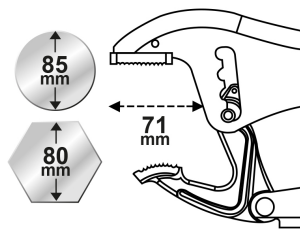

### Griptang met lange bek

- Met spanning op de parallele bekken.
- Ergonomisch: opendraaien en aanspannen met een hand.
- Regeling van de spankracht door het raderwielletje.
- Bek in gesmeed staal, gehard staal, met tanden van 58/60 HRC.
- Chromafwerking.

	L (mm)	∅ (mm)	Afmeting O (mm)	Diepte P (mm)	Maxi spanning (daN)	Tandheugel (posities)	Bek breedte (mm)	Gewicht (g)
604310	250	85	80	73	310	4	16	735