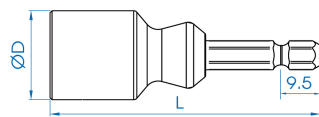

75A1

Eschroefdraadbitten met dop

- Mogelijkheid tot installeren van draadstang door vastdraaien of losdraaien
- Automatische blokkering van de schroefdraad
- Beschadigt de schroefdraden niet
- Afwerking in gepolijst chroom

	Bereik (mm)	Afmeting (mm)	Afmetingen (Inch)	ø D (mm)	L (mm)	Gewicht (g)
75A105M	4,6 ~ 5,0	5	3/16"	20	66	60
75A106M	5,6 ~ 6,35	6	1/4"	24	66	75
75A108M	7,6 ~ 8,0	8	5/16"	24	66	74
75A110M	9,0 ~ 10,0	10	3/8"	28	66	99
75A112M	11,4 ~ 12,7	12	1/2"	28	66	98,8
75A114M	14,1 ~ 13,2	14	9/16"	34	66	126,6
75A116M	16,1 ~ 15	16	5/8"	34	66	125,8