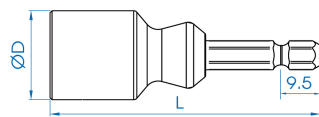

Bereik (mm)	Afmeting (mm)	Afmetingen (Inch)	ø D (mm)	L (mm)	Gewicht (g)
75A105M	4,6 ~ 5,0	5	3/16"	20	66	60
75A106M	5,6 ~ 6,35	6	1/4"	24	66	75
75A108M	7,6 ~ 8,0	8	5/16"	24	66	74
75A110M	9,0 ~ 10,0	10	3/8"	28	66	99
75A112M	11,4 ~ 12,7	12	1/2"	28	66	98,8
75A114M	14,1 ~ 13,2	14	9/16"	34	66	126,6
75A116M	16,1 ~ 15	16	5/8"	34	66	125,8