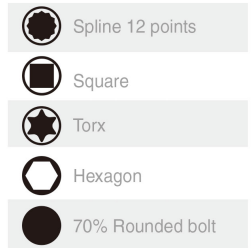

3616

Zelfklemmende sleutel met snelle regeling van de bek

- Ideaal voor schroefbouten : zeskantig, XZN®, vierkant, Torx® ; zelfs
- Geschikt voor veiligheidslijnen
- Afmeting : 8 ~ 32 mm
- Self-locking function grip

361610

Afmetingen (mm)

8~17 / 14~32

L (mm)

265

Gewicht (g)

466