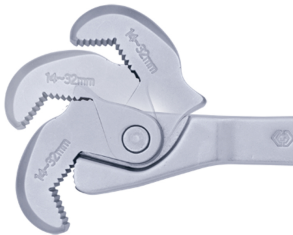

3616

Zelfklemmende sleutel met snelle regeling van de bek

- Ideaal voor schroefbouten : zeskantig, XZN®, vierkant, Torx® ; zelfs
- Geschikt voor veiligheidslijnen
- Afmeting : 8 ~ 32 mm
- Self-locking function grip

361610

Afmetingen (mm)

8~17 / 14~32

L (mm)

265

Gewicht (g)

466