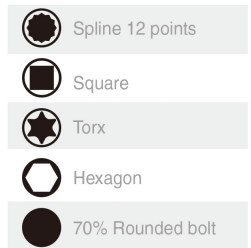

### Zelfklemmende sleutel met snelle regeling van de bek

- Ideaal voor schroefbouten : zeskantig, XZN®, vierkant, Torx® ; zelfs
- Geschikt voor veiligheidslijnen
- Afmeting : 8 ~ 32 mm
- Self-locking function grip

361610

Afmetingen (mm)

8~17 / 14~32

L (mm)

265

Gewicht (g)

466