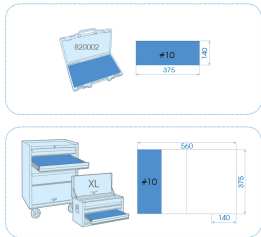

990118PRE

Pin punches, starter punches, chisels and hammer EVAWAVE set

Afmetingen L x B (mm) : 140x375
Gewicht (kg) : 0,91

■ #10

	Series	Content
	761	7610405 (Ø 4 mm)
	762	7621706, 7622007 (17, 20 mm)
	764	7640305, 7640406, 7640565, 7640607 (Ø 3, Ø 4, Ø 5, Ø 6 mm)
	78210S	7821300S