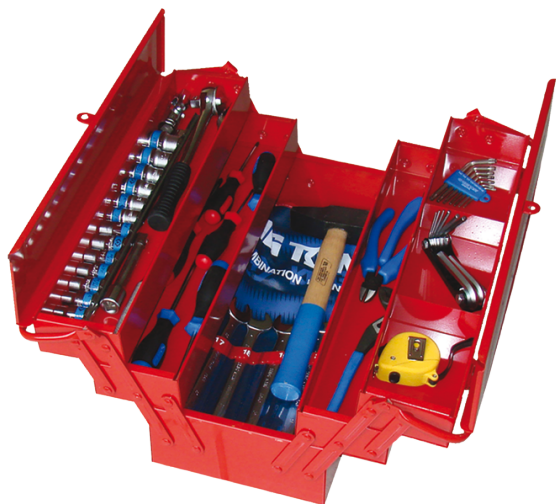

902059MR

M
Volledige gereedschapskist - 59 delig (BASIC Series)

	Series	Content
	87A02AUS	
  	4335M	10 - 11 - 12 - 13 - 14 - 15 - 16 - 17 - 18 - 19 - 21 - 23 - 24
	 8708	
	 4791	4791
	 4251	425105
	 4452F	445215F
	 4725G	472510G
	 6111	611107
	 6516C	651610C
	78220S	7822350S
	 6211	621106
	79093M	7909302M