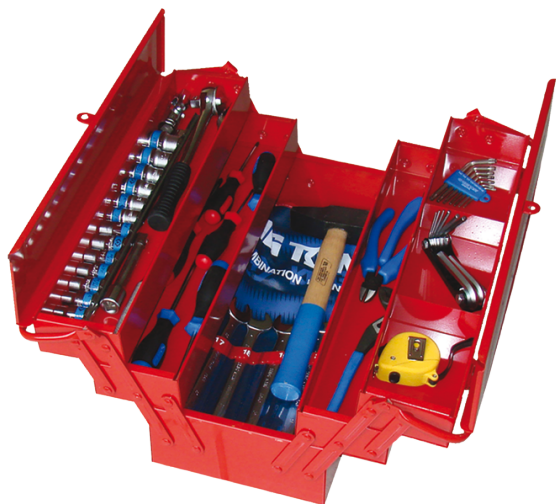

# 902059MR

**M**
**Volledige gereedschapskist - 59 delig (BASIC Series)**

	Series	Content
	87A02AUS	
  	4335M	10 - 11 - 12 - 13 - 14 - 15 - 16 - 17 - 18 - 19 - 21 - 23 - 24
	 8708	
	 4791	4791
	 4251	425105
	 4452F	445215F
	 4725G	472510G
	 6111	611107
	 6516C	651610C
	78220S	7822350S
	 6211	621106
	79093M	7909302M