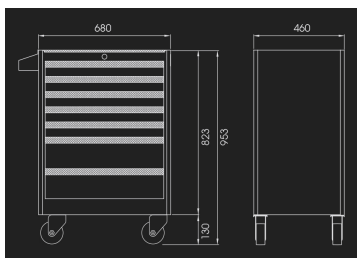

### Gereedschapstrolley PRO - 7 laden

- Laden gemonteerd op soepele kogelgelagerde geleiderails
- 4 wielen waarvan 2 gestuurde en geremde
- Centrale vergrendeling met sleutel
- Draagvermogen 300 kg
- Wordt geleverd met bak voor spuitbussen

KING TONY	Afmetingen laden L x P x H (mm)	Totale afmeting excl. wieltjes L x P x H (mm)	Totale afmeting incl. wieltjes L x P x H (mm)	Basis en metaaldikte topblad (mm)	Basis en metaaldikte topblad (mm)	Metaaldikte lichaam (mm)	Metaaldikte lades (mm)	Loading weight (kg)	Gewicht (kg)
ST874347 BPG	582x400x76 (5) 582x400x156 (2)	680x460x823	680x460x953		1.2	1	1	300	64