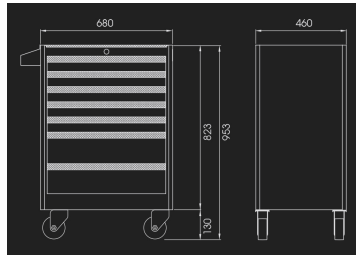

ST874347BPG

Gereedschapstrolley PRO - 7 laden

- Laden gemonteerd op soepele kogelgelagerde geleiderails
- 4 wielen waarvan 2 gestuurde en geremde
- Centrale vergrendeling met sleutel
- Draagvermogen 300 kg
- Wordt geleverd met bak voor spuitbussen

KING TONY	Afmetingen laden L x D x H (mm)	Totale afmeting excl. wieltjes L x D x H (mm)	Totale afmeting incl. wieltjes L x P x H (mm)	Basis en metaaldikte topblad (mm)	Basis en metaaldikte topblad (mm)	Metaaldikte lichaam (mm)	Metaaldikte lades (mm)	Loading weight (kg)	Gewicht (kg)
ST874347 BPG	582x400x76 (5) 582x400x156 (2)	680x460x823	680x460x953		1.2	1	1	300	64