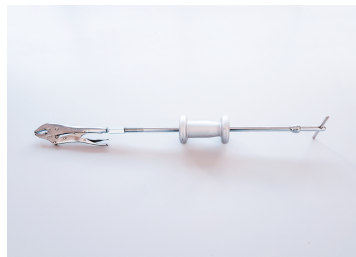

## 9BQ01

### Glijhamer uitbuilset - 17 dlg

- 2,2kg glijhamer met een 500mm T-handvat om meer kracht uit te oefenen
- 3-in-1 intern / extern trekker, plaattrekker en blutstrekker
- Wordt gebruikt voor voertuig,en, achterassen, laggers of herstellen van blikshade
- 1 500mm T-handvat
- 1 2,2kg glijhamer
- 1 astrekker
- 1 hubtrekker
- 1 haak
- 1 gesloten tangtrekker
- 1 blutstrekker
- 1 centrale bout ( hex 19mm x 5/8'' x 18UNF x L140mm)
- 1 tweekop
- 1 driekop
- 1 aanpasbare moeren
- 3 3.5" armen
- 3 moeren en boutenset

9BQ01

Gewicht (kg)

7.5