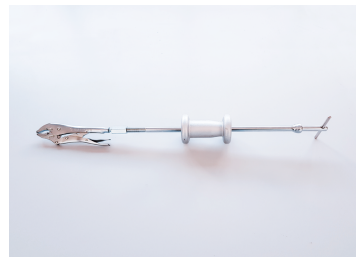

## 9BQ01

### Glijhamer uitbuilset - 17 dlg

- 2,2kg glijhamer met een 500mm T-handvat om meer kracht uit te oefenen
- 3-in-1 intern / extern trekker, plaattrekker en blutstrekker
- Wordt gebruikt voor voertuig, en, achterassen, lagers of herstellen van blikshade
- 1 500mm T-handvat
- 1 2,2kg glijhamer
- 1 astrekker
- 1 hubtrekker
- 1 haak
- 1 gesloten tangtrekker
- 1 blutstrekker
- 1 centrale bout ( hex 19mm x 5/8" x 18UNF x L140mm)
- 1 tweekop
- 1 driekop
- 1 aanpasbare moeren
- 3 3.5" armen
- 3 moeren en boutenset

9BQ01

Gewicht (kg)

7.5