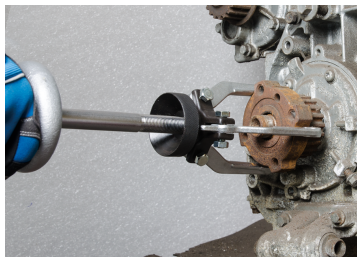

### Glijhamer uitbuilset - 17 dlg

- 2,2kg glijhamer met een 500mm T-handvat om meer kracht uit te oefenen
- 3-in-1 intern / extern trekker, plaattrekker en blutstrekker
- Wordt gebruikt voor voertuig,en, achterassen, laggers of herstellen van blikshade
- 1 500mm T-handvat
- 1 2,2kg glijhamer
- 1 astrekker
- 1 hubtrekker
- 1 haak
- 1 gesloten tangtrekker
- 1 blutstrekker
- 1 centrale bout ( hex 19mm x 5/8'' x 18UNF x L140mm)
- 1 tweekop
- 1 driekop
- 1 aanpasbare moeren
- 3 3.5" armen
- 3 moeren en boutenset