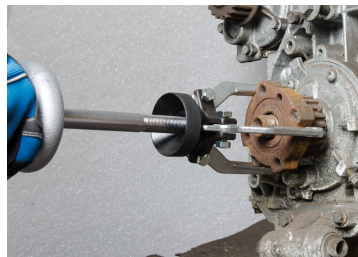

### Glijhamer uitbuilset - 17 dlg

- 2,2kg glijhamer met een 500mm T-handvat om meer kracht uit te oefenen
- 3-in-1 intern / extern trekker, plaattrekker en blutstrekker
- Wordt gebruikt voor voertuig, en, achterassen, lagers of herstellen van blikshade
- 1 500mm T-handvat
- 1 2,2kg glijhamer
- 1 astrekker
- 1 hubtrekker
- 1 haak
- 1 gesloten tangtrekker
- 1 blutstrekker
- 1 centrale bout ( hex 19mm x 5/8" x 18UNF x L140mm)
- 1 tweekop
- 1 driekop
- 1 aanpasbare moeren
- 3 3.5" armen
- 3 moeren en boutenset