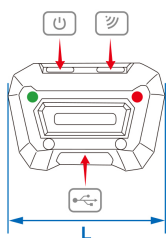

9TA52

Hoofdlamp met bewegingsdetectie COB 3W (280 lm)

CE, RoHS
IP 65

- Helderheid : 100 / 280 Lumen (lm)
- Kleurtemperatuur : 6500 kelvins (wit licht)
- Intelligente bewegingssensors. Signaalontvangst tot 10 cm.
- Van uiterst schokbestendige ABS , behuizing van TPE, bescherming van de LED COB van PC, aanpasbare slipvrije hoofdband
- Oplaadbare Li-po batterij : 3.7V - 1500mAh
- LED indicatie van de batterijstatus
- Accessoires : USB kabel + AC oplader 100-240V
- Autonomie : 2 uur zonder ophoud met volle kracht / 5.5 uur met een gematigde kracht
- Opladingstijd : 2.5 uur