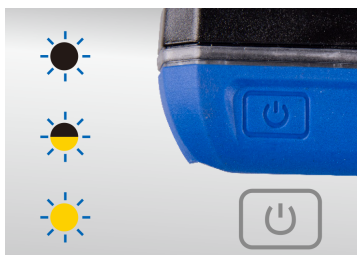

9TA52

Hoofdlamp met bewegingsdetectie COB 3W (280 lm)

CE, RoHS
IP 65

- Helderheid : 100 / 280 Lumen (lm)
- Kleurtemperatuur : 6500 kelvins (wit licht)
- Intelligente bewegingssensors. Signaalontvangst tot 10 cm.
- Van uiterst schokbestendige ABS , behuizing van TPE, bescherming van de LED COB van PC, aanpasbare slipvrije hoofdband
- Oplaadbare Li-po batterij : 3.7V - 1500mAh
- LED indicatie van de batterijstatus
- Accessoires : USB kabel + AC oplader 100-240V
- Autonomie : 2 uur zonder ophoud met volle kracht / 5.5 uur met een gematigde kracht
- Opladingstijd : 2.5 uur

KING TONY

Enjoy your work

9TA52AA

100 / 280

6500

65

Micro USB-B

2.5