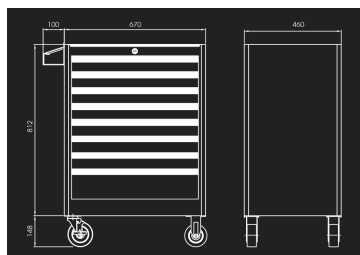

### Gereedschapstrolley STRENGTH - 8 laden

- Laden gemonteerd op soepele kogelgelagerde geleiderails
- Centrale vergrendeling met sleutel
- Draagvermogen 360 kg
- Laden draagvermogen : 25 Kg (klein) en 30 Kg (groot)
- Wordt geleverd met bak voor spuitbussen
- 4 wielen op kogellager, waarvan 2 geremd gestuurde

KING TONY	Afmetingen laden L x P x H (mm)	Afmetingen opbergbak L x P x H (mm)	Totale afmeting excl. wieltjes L x P x H (mm)	Totale afmeting incl. wieltjes L x P x H (mm)	Basis en metaaldikte topblad (mm)	Metaaldikte lichaam (mm)	Metaaldikte lades (mm)	Gewicht (kg)
874378B	576 x 380 x 75 (7) 576 x 380 x 154 (1)	458 x 120 x 103	670 x 460 x 813	670 x 460 x 980	1.2	1	1	66