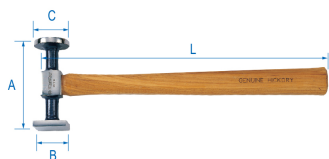

## 9CF110

### Hamer standaard

- Hamer voor zacht en zwevend gebruik
- 1 ronde kop en 1 vlakke vierkante kop
- Veilige vastzetting
- Walnoot handvat

	A (mm)	B (mm)	C (mm)	L (mm)	Gewicht (g)
9CF110	98,5	38	40	325	440