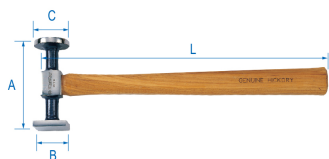

9CF110

Hamer standaard

- Hamer voor zacht en zwevend gebruik
- 1 ronde kop en 1 vlakke vierkante kop
- Veilige vastzetting
- Walnoot handvat

	A (mm)	B (mm)	C (mm)	L (mm)	Gewicht (g)
9CF110	98,5	38	40	325	440