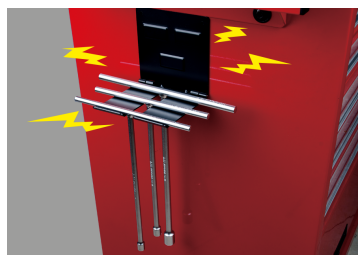

9TE21

Steun voor T-sleutels

- Magnetische steun voor T-sleutels
- Draagvermogen 5 kg
- Aanpasbaar voor gereedschapstrolleys, werkbanken, wagentjes ...
- The front square board is foldable to save space
- Easily collect and organize different sizes of T-type wrenches at the same time

9TE21

Capaciteit (kg)

5

Gewicht (g)

533