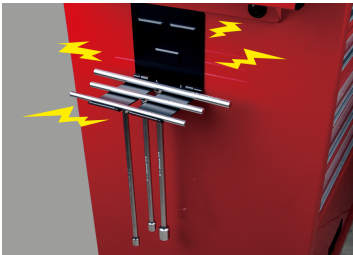

### Steun voor T-sleutels

- Magnetische steun voor T-sleutels
- Draagvermogen 5 kg
- Aanpasbaar voor gereedschapstrolleys, werkbanken, wagentjes ...
- The front square board is foldable to save space
- Easily collect and organize different sizes of T-type wrenches at the same time