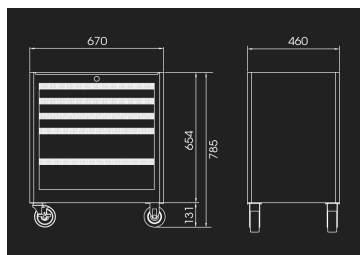

### Gereedschapstrolley STRENGTH - 5 laden

- Specifically collocate with STRENGTH workbench
- Laden gemonteerd op soepele kogelgelagerde geleiderails
- Centrale vergrendeling met sleutel
- Draagvermogen 250 kg
- 10 mm schuimmat
- Behuizing uit één stuk
- Verstevigde laden
- Plaatstaal van 1.2 mm
- 4 wielen op kogellager

	Afmetingen laden L x D x H (mm)	Totale afmeting excl. wieltjes L x D x H (mm)	Totale afmeting incl. wieltjes L x P x H (mm)	Wielen geremd gestuurde -	Gewicht (kg)
874315BT	576x380x75 (3) 576x380x154 (2)	670 x 460 x 654	670 x 460 x 785	4	50