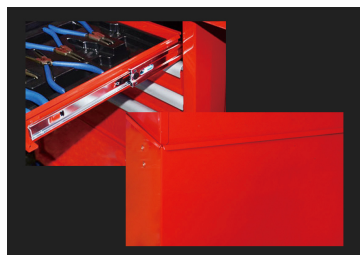

### Gereedschapstrolley STRENGTH - 5 laden

- Specifically collocate with STRENGTH workbench
- Laden gemonteerd op soepele kogelgelagerde geleiderails
- Centrale vergrendeling met sleutel
- Draagvermogen 250 kg
- 10 mm schuimmat
- Behuizing uit één stuk
- Verstevigde laden
- Plaatstaal van 1.2 mm
- 4 wielen op kogellager

	Afmetingen laden L x D x H (mm)	Totale afmeting excl. wieltjes L x D x H (mm)	Totale afmeting incl. wieltjes L x P x H (mm)	Wielen geremd gestuurde -	Gewicht (kg)
874315BT	576x380x75 (3) 576x380x154 (2)	670 x 460 x 654	670 x 460 x 785	4	50