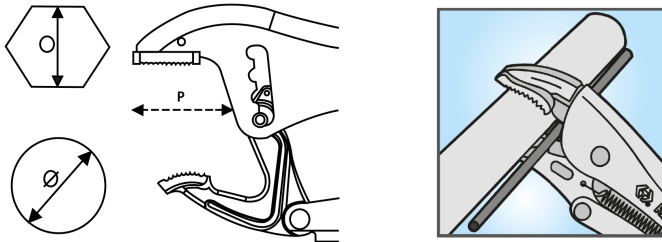

604209

Griptang met korte bek

- Met spanning op de parallele bekken.
- Ergonomisch: opendraaien en aanspannen met een hand.
- Regeling van de spankracht door het raderwielkje.
- Bek in gesmeed staal, gehard staal, met tanden van 58/60 HRC.
- Chromafwerking.

	L (mm)	∅ (mm)	Afmeting O (mm)	Diepte P (mm)	Maxi spanning (daN)	Tandheugel (posities)	Bek breedte (mm)	Gewicht (g)
604209	220	55	55	45	620	4	16	650