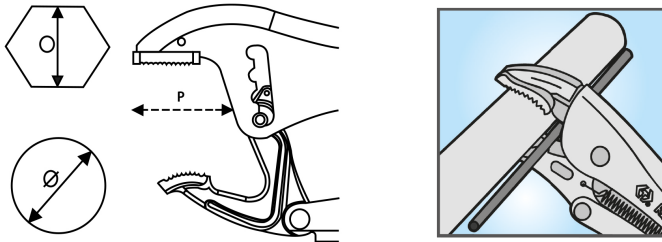

604209

Griptang met korte bek

- Met spanning op de parallele bekken.
- Ergonomisch: opendraaien en aanspannen met een hand.
- Regeling van de spankracht door het raderwieletje.
- Bek in gesmeed staal, gehard staal, met tanden van 58/60 HRC.
- Chromafwerking.

|  | L (mm) | ø (mm) | Afmeting O (mm) | Diepte P (mm) | Maxi spanning (daN) | Tandheugel (posities) | Bek breedte (mm) | Gewicht (g) |
|--|--------|--------|-----------------|---------------|---------------------|-----------------------|------------------|-------------|
| 604209 | 220 | 55 | 55 | 45 | 620 | 4 | 16 | 650 |