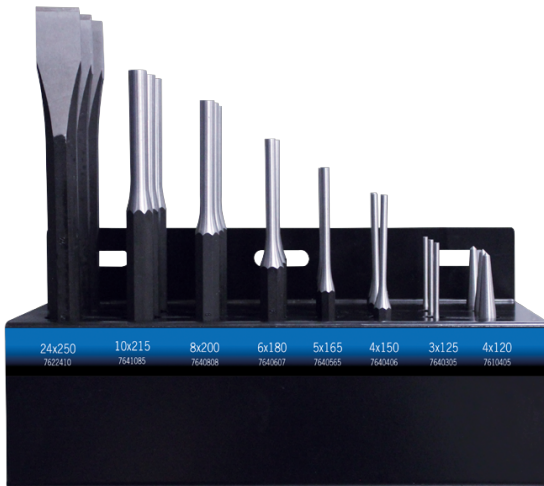

1092PR

Slaggereedschap display - 24 dlg

Afmeting van display (mm) : 280 x 105 x 130

	Series	Content
	761	Ø4x120 (x3)
	762	24x250 (x3)
	764	Ø3x125, Ø4x150, Ø5x165, Ø6x180, Ø8x200, Ø10x215 (x3)