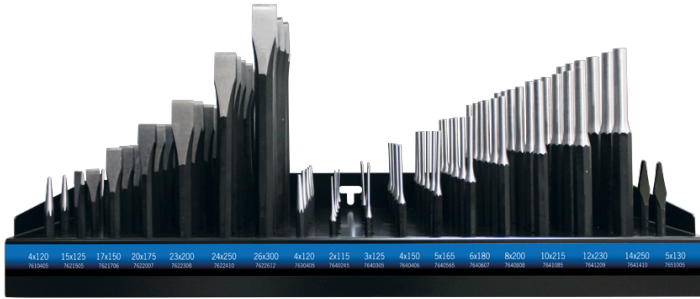

1093PR

Slaggereedschap display - 108 dlg

Afmeting van display (mm) : 700 x 240 x 110

	Series	Content
	761	Ø4x120 (x6)
	762	15x125, 17x150, 20x175, 23x200, 24x250, 26x300 (x6)
	763	4x120 (x6)
	764	Ø2x115, Ø3x125, Ø4x150, Ø5x165, Ø6x180, Ø8x200, Ø10x215, Ø12x230, Ø14x250 (x6)
	765	5x130 (x6)