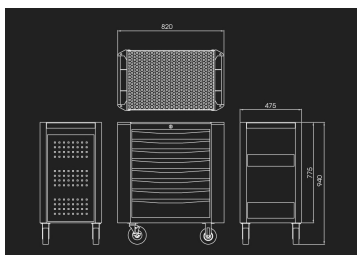

876348GG

Gereedschapstrolley BUMPER RFS - 8 laden

*RFS - Risk-Free System : Systeem zonder risico

- Opening van één lade tegelijk om kanteling te vermijden (RFS)
- Schokdempers
- Kan een lading van 360 kg dragen
- Gereedschapstrolley met een basis en bovenplaat van plaatstaal van 1,2mm
- Behuizing uit één stuk en laden van 1mm
- Centrale vergrendeling met sleutel
- Ladengeleiders op kogellagers
- 10 mm schuimmat

	Afmetingen laden L x P x H (mm)	Totale afmeting excl. wieltjes L x P x H (mm)	Totale afmeting incl. wieltjes L x P x H (mm)	Basis en metaaldikte topblad (mm)	Metaaldikte lichaam (mm)	Metaaldikte lades (mm)	Gewicht (kg)
876348GG	LxPxH : 576x380x75 (5) 576x380x154 (2)	820 x 475 x 775	820 x 475 x 940	1.2	1	1	68.14