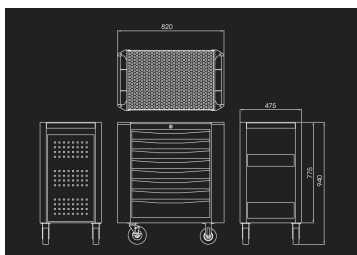

876348GG

Gereedschapstrolley BUMPER RFS - 8 laden

*RFS - Risk-Free System : Systeem zonder risico

- Opening van één lade tegelijk om kanteling te vermijden (RFS)
- Schokdempers
- Kan een lading van 360 kg dragen
- Gereedschapstrolley met een basis en bovenplaat van plaatstaal van 1,2mm
- Behuizing uit één stuk en laden van 1mm
- Centrale vergrendeling met sleutel
- Ladengeleiders op kogellagers
- 10 mm schuimmat

	Afmetingen laden L x D x H (mm)	Totale afmeting excl. wieltjes L x D x H (mm)	Totale afmeting incl. wieltjes L x P x H (mm)	Basis en metaaldikte topblad (mm)	Metaaldikte lichaam (mm)	Metaaldikte lades (mm)	Gewicht (kg)
876348GG	LxPxH : 576x380x75 (5) 576x380x154 (2)	820 x 475 x 775	820 x 475 x 940	1.2	1	1	68.14