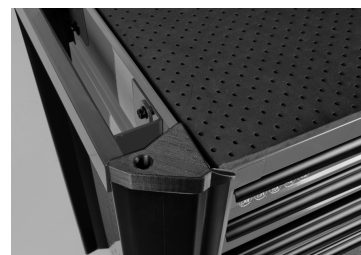

876348GG

Gereedschapstrolley BUMPER RFS - 8 laden

*RFS - Risk-Free System : Systeem zonder risico

- Opening van één lade tegelijk om kanteling te vermijden (RFS)
- Schokdempers
- Kan een lading van 360 kg dragen
- Gereedschapstrolley met een basis en bovenplaat van plaatstaal van 1,2mm
- Behuizing uit één stuk en laden van 1mm
- Centrale vergrendeling met sleutel
- Ladengeleiders op kogellagers
- 10 mm schuimmat

	Afmetingen laden L x P x H (mm)	Totale afmeting excl. wieltjes L x P x H (mm)	Totale afmeting incl. wieltjes L x P x H (mm)	Basis en metaaldikte topblad (mm)	Metaaldikte lichaam (mm)	Metaaldikte lades (mm)	Gewicht (kg)
876348GG	LxPxH : 576x380x75 (5) 576x380x154 (2)	820 x 475 x 775	820 x 475 x 940	1.2	1	1	68.14