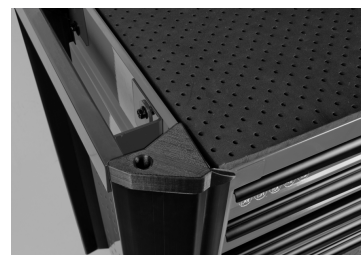

876348GG

Gereedschapstrolley BUMPER RFS - 8 laden

*RFS - Risk-Free System : Systeem zonder risico

- Opening van één lade tegelijk om kanteling te vermijden (RFS)
- Schokdempers
- Kan een lading van 360 kg dragen
- Gereedschapstrolley met een basis en bovenplaat van plaatstaal van 1,2mm
- Behuizing uit één stuk en laden van 1mm
- Centrale vergrendeling met sleutel
- Ladengeleiders op kogellagers
- 10 mm schuimmat

	Afmetingen laden L x D x H (mm)	Totale afmeting excl. wieltjes L x D x H (mm)	Totale afmeting incl. wieltjes L x P x H (mm)	Basis en metaaldikte topblad (mm)	Metaaldikte lichaam (mm)	Metaaldikte lades (mm)	Gewicht (kg)
876348GG	LxPxH : 576x380x75 (5) 576x380x154 (2)	820 x 475 x 775	820 x 475 x 940	1.2	1	1	68.14